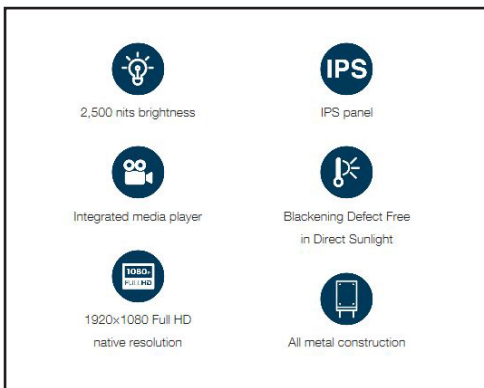

DS32X High Brightness Display

Dieses 32 Zoll Schafenster-Display von Display-Solutions zeichnet sich durch seine ultra hohe Helligkeit aus. Mit rund 2.500 cd/m² und der Blacklight-Technologie ist der Energieverbrauch äußerst gering, bietet dennoch exzellente Bildqualität mit hohem Kontrast. Das DS32X Schafenster Display hat einen eingebauten Mediaplayer - stecken sie einfach Ihren USB Stick an und spielen Videos, Bilder uvm. direkt ab.

Anwendungsbeispiel mit dem Outdoorgehäuse SOP-LS32 (Dimensions 909x559x208)

Model No.	DS32X High Brightness Display
Panel Type	IPS LCD - Direct sun (-105 Grad)
Native Resolution	Full HD 1920x1080
Diagonale	32 Zoll/80,2 mm
Contrast	3000:1
Brightness	2500 nit
Color Temperature	8 bit
Response Time	12 ms
Viewing Angle	H: 178° V:178°
In/Output	DVI-D In, BGA In, HDMI In, RS-232 In, RJ-45 (RS485) In, Out, Audio Out, USB2.0
Operator interface	Media Player, On-/Off-Timer, ALS, Carrying Handles
Orientation	Portrait & Landscape
Stand by Modus	≤6W
Average Power Consumption	120W-185W
Rated Voltage	100V-240V(50-60Hz)
Lifetime	50.000h
Operation Temperature	0°C~+40°C
Storage Temperature	-20°C~+60°C
Humidity	10%-80%
Display Size (W*H*D)	728*433*88mm
Display Weight	ca. 16,6kg